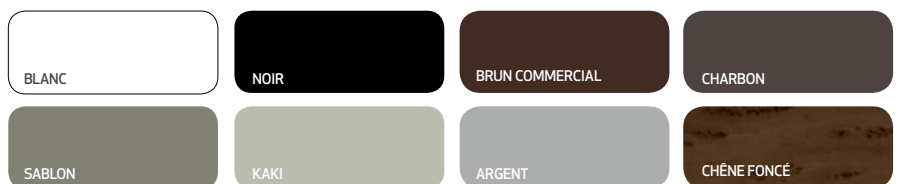

Différentes configurations

La grandeur maximale de l'appliqué est de 72" de largeur

Fenêtres

Nous avons un grand choix de fenêtres disponibles.

Couleurs des portes en acier

Les couleurs peuvent différer légèrement des couleurs réelles de la porte.
Obtenez des échantillons de couleurs gratuits auprès des distributeurs autorisés.

Toutes les peintures sélectionnées par GAREX sont à base de polyester cuit au four et répondent à des normes rigoureuses de qualité. Il est possible d'avoir une porte avec des couleurs personnalisées.